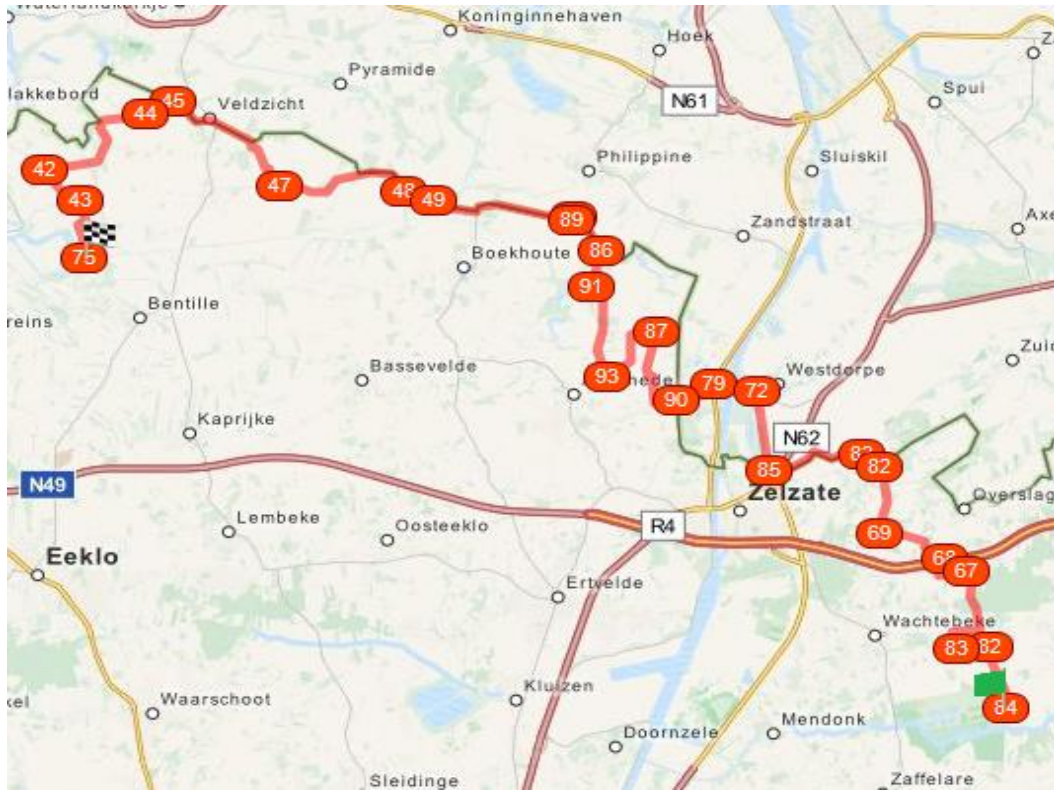

Route 2: Wachtebeke -Boerekreek (flirten met de Nederlandse grens) 47,7Km

Te volgen knooppunten:

84 (0 km)	➔ 82 (1.7 km)	➔ 83 (2.5 km)	➔ 67 (5.4 km)	➔ 68 (7.1 km)	➔ 69 (9.1 km)	➔ 82 (10.9 km)	➔
83 (11.5 km)	➔ 85 (14.1 km)	➔ 72 (16.2 km)	➔ 79 (17.4 km)	➔ 90 (18.6 km)	➔ 87 (21.2 km)	➔ 93 (23.4 km)	➔
91 (26.1 km)	➔ 86 (27.1 km)	➔ 88 (28.3 km)	➔ 89 (28.4 km)	➔ 49 (32.0 km)	➔ 48 (32.7 km)	➔ 47 (36.3 km)	➔
45 (40.3 km)	➔ 44 (41.1 km)	➔ 42 (44.7 km)	➔ 43 (45.9 km)	➔ 75 (47.7 km)			