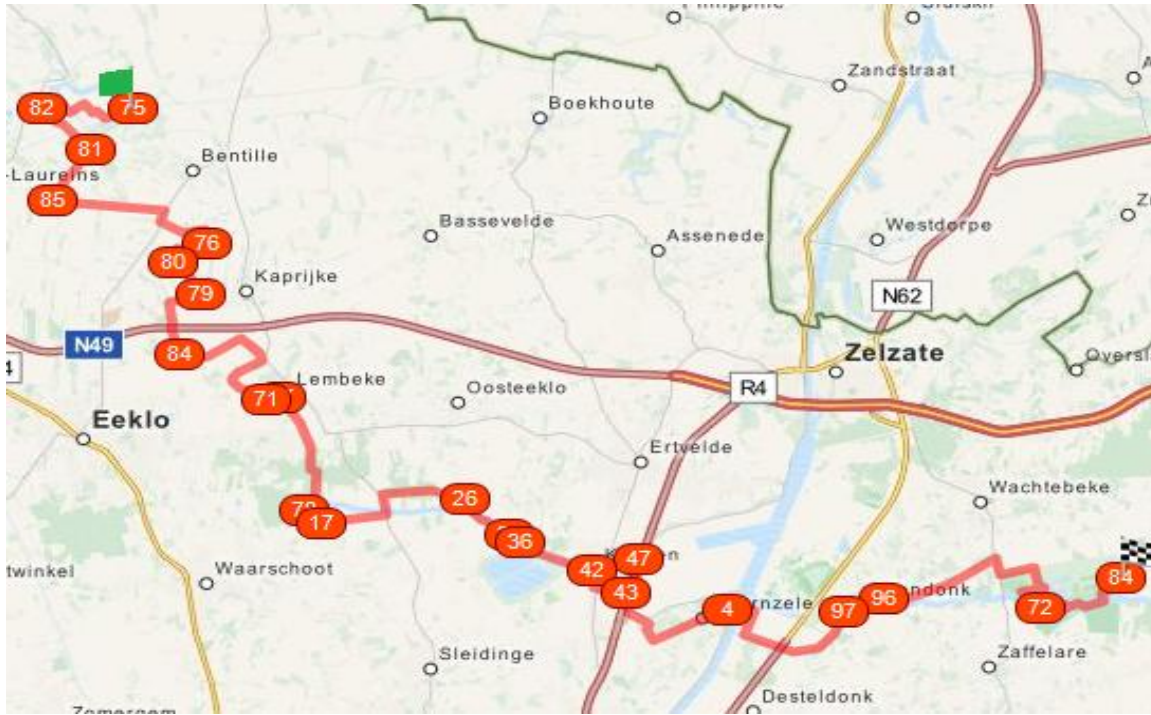

Route 3: Boerekreek-Wachtebeke (via fietsbrug en Lembeekse bossen) 51 km

Te volgen knooppunten:

75 (0 km)	➔ 82 (2.7 km)	➔ 81 (4.3 km)	➔ 85 (5.9 km)	➔ 76 (10.2 km)	➔ 80 (11.4 km)	➔ 79 (12.4 km)	➔
84 (14.6 km)	➔ 71 (17.9 km)	➔ 77 (18.4 km)	➔ 78 (21.7 km)	➔ 17 (22.2 km)	➔ 26 (26.4 km)	➔ 35 (27.8 km)	➔
36 (28.1 km)	➔ 42 (30.0 km)	➔ 43 (31.4 km)	➔ 47 (32.3 km)	➔ 4 (36.8 km)	➔ 97 (41.1 km)	➔ 96 (42.2 km)	➔
72 (48.2 km)	➔ 84 (51.0 km)						