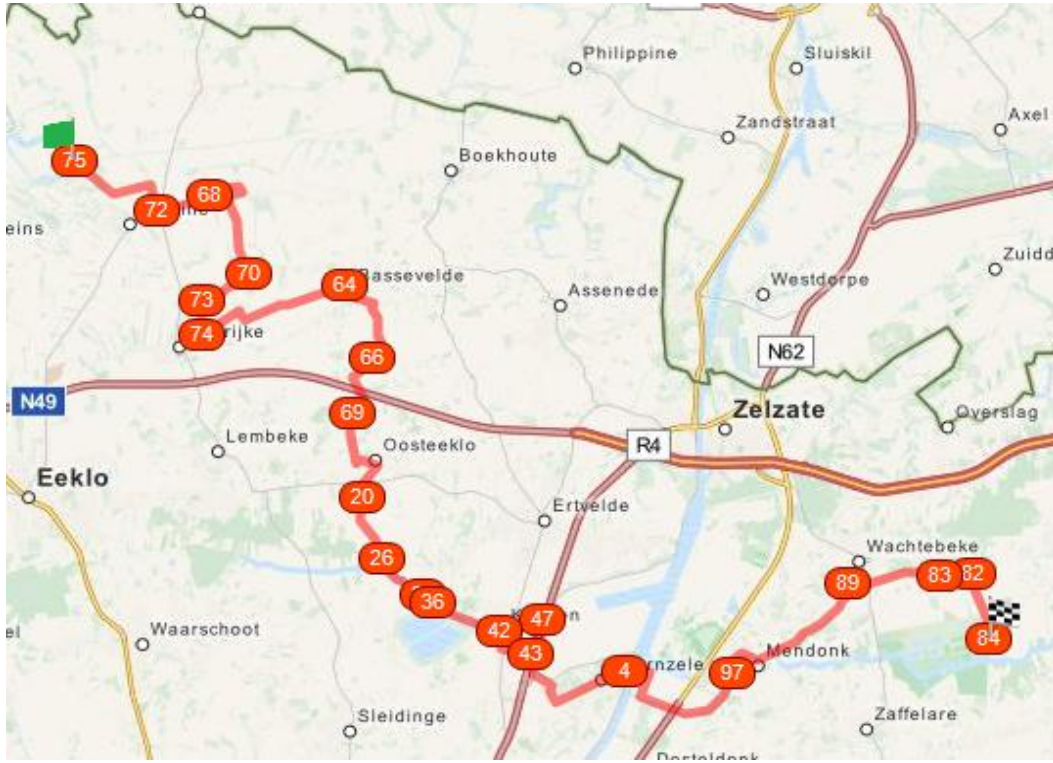

Route 4: Boerekreek – Wachtebeke 46,9 km

Te volgen knooppunten:

75 (0 km)	➡ 72 (3.0 km)	➡ 68 (4.4 km)	➡ 70 (7.8 km)	➡ 73 (9.2 km)	➡ 74 (10.1 km)	➡ 64 (14.1 km)	➡
66 (16.7 km)	➡ 69 (18.7 km)	➡ 20 (21.5 km)	➡ 26 (23.2 km)	➡ 35 (24.6 km)	➡ 36 (24.9 km)	➡ 42 (26.8 km)	➡
43 (28.2 km)	➡ 47 (29.1 km)	➡ 4 (33.6 km)	➡ 97 (37.9 km)	➡ 89 (42.0 km)	➡ 83 (44.4 km)	➡ 82 (45.2 km)	➡
84 (46.9 km)							