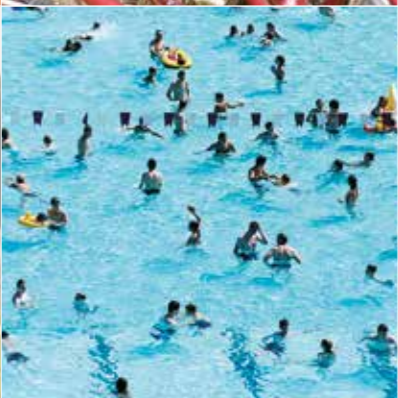

Provinciaal domein Puyenbroeck